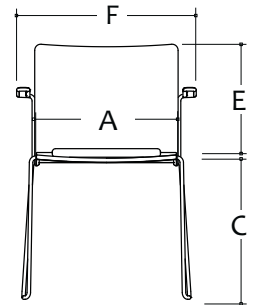

## SPÉCIFICATIONS TECHNIQUES

- 7 modèles selon les configurations suivantes:
  - 1 avec piétement à 4 pattes empilable sans accoudoirs
  - 2 avec piétement traineau empilable, dont un en format tabouret, avec ou sans accoudoirs
  - 1 avec piétement étoile, pivotant et ajustable en hauteur, avec ou sans accoudoirs
  - 3 poutres de 2, 3 ou 4 chaises, avec ou sans accoudoirs et avec option de table avec fini stratifié de couleur hêtre naturel ou autres couleurs au choix
- Assise, dossier et accoudoirs assortis faits de polypropylène résistant aux rayons UV et disponibles en 7 couleurs (noir, rouge, blanc, bleu, vert, gris, sable)
- Assise et dossier pouvant être recouverts de mousse de polyuréthane à haute résilience
- Piétements faits de tiges d'acier (7/16" Ø) et de tube (5/8" Ø), fini d'un chrome poli trivalent plus performant, esthétique, écologique et recyclable
- Patins de protection en plastique ou avec insertion de feutre
- Éléments de jonction permettant de relier les chaises rapidement et facilement
- Panier à livres et tablette écrivain en stratifié haute pression, disponible du côté droit ou gauche
- Capacité d'empiler plusieurs chaises au sol (AGPP: 12, AGPT/AGPS: 20) ou sur un chariot de manutention (AGPT: 40)

**AGPP**  
A : 18"  
C : 17 1/2"  
E : 15"  
F : 22 1/2"

**AGPT**  
A : 18"  
C : 17 1/2"  
E : 15"  
F : 22 1/2"

**AGPT-D2**  
A : 18"  
C : 17 1/2"  
E : 15"  
F : 22 1/2"

**AGPB**  
A : 18"  
C : 15 1/2" - 21"  
E : 15"  
F : 22 1/2"

**AGPB-D2**  
A : 18"  
C : 15 1/2" - 20 3/4"  
E : 15"  
F : 22 1/2"

**AGPS**  
A : 18"  
C : 29"  
E : 15"  
F : 22 1/2"

**AGPS-D2**  
A : 18"  
C : 29"  
E : 15"  
F : 22 1/2"

**AGP2CC**  
A : 40"  
C : 17 1/2"  
E : 15"  
F : 50"

**AGP3CTC**  
A : 61"  
C : 17 1/2"  
E : 15"  
F : 70"

**AGP4CCCC**  
A : 82"  
C : 17 1/2"  
E : 15"  
F : 90"

**CA1**  
40 1/2"  
27 1/4"  
36"