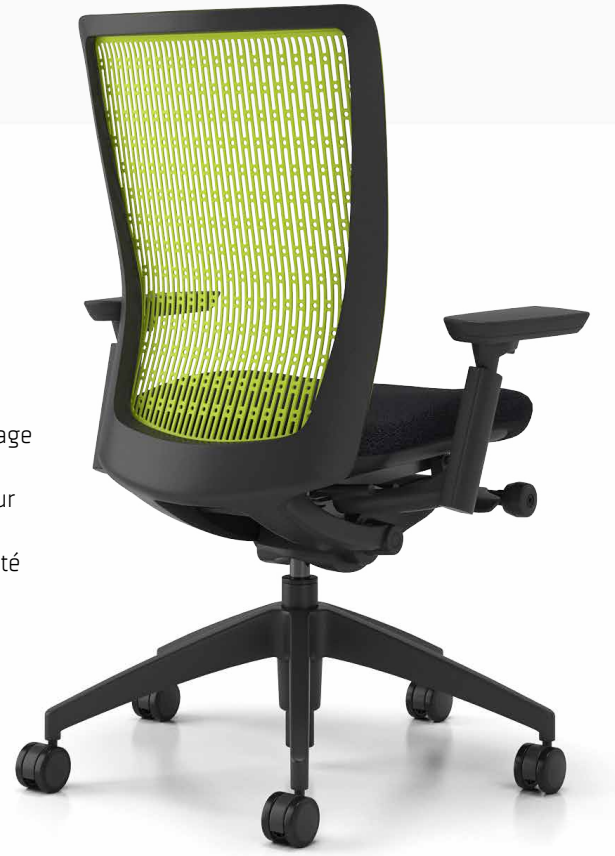

headliner

FAUTEUILS

artopex®
l'art et la manière

VOTRE CONFORT AVANT TOUT

Headliner offre un confort personnalisé qui sied aux goûts et aux préférences de chacun. Mécanisme de basculement entièrement synchronisé (à blocage multipositions), réglage de la tension, ajustement de la hauteur et de la profondeur du siège, appuie-tête en option : rien n'a été négligé pour vous offrir un confort optimal.

Son dossier en nylon perforé offre un excellent soutien lombaire et permet une circulation d'air qui dissipe la chaleur de votre corps.

Aussi offerts en option, les dossiers rembourrés ou en maille respirants donnent un look différent et une autre dimension au confort personnel.

HEADLINER

La chaise Headliner : une présence rayonnante dans votre univers professionnel. Grâce à ses nombreuses configurations possibles, vous trouverez une façon de la mettre en évidence. Des couleurs attrayantes, un design contemporain, Headliner insuffle énergie et passion à votre environnement.

Empilable

Le système de sièges sur poutre de la série Headliner est un choix durable pour tous genres de salles d'attente. Les choix de configurations de 2, 3 ou 4 places avec sièges et dossiers en plastique et/ou rembourrés ainsi que les options de tables et appuie-bras font de Headliner un système confortable et accommodant – à prix abordable !