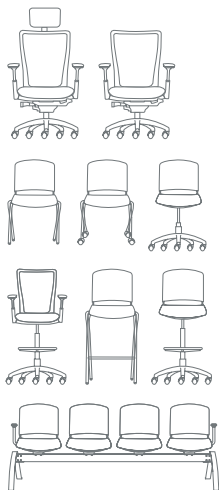

*L'art de concevoir, de fabriquer,
de conseiller, d'aménager et de servir
– distingue la manière Artopex.*

SIÈGE SOCIAL

800, rue Vadnais
Granby (Québec)
J2J 1A7, CANADA

Tel. : 450.378.0189

1 800.363.3040

Fax. : 450.378.9712

artopex.com