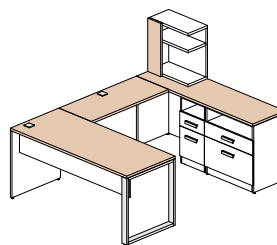

Configuration 12 $2 119