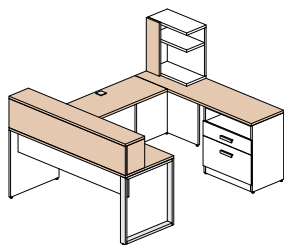

Configuration 9 $1 983