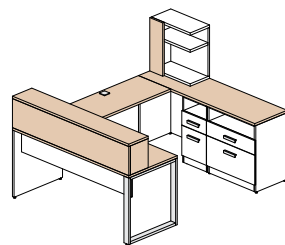

Configuration 10 $2 386