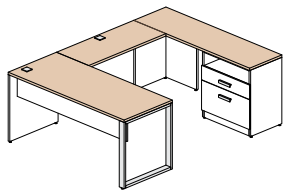

15 configurations Knockout à prix imbattable

Configuration 1 $1 422