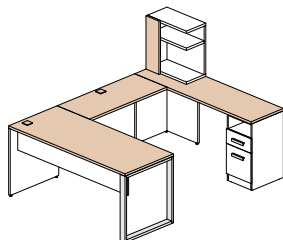

Configuration 7 $1 609