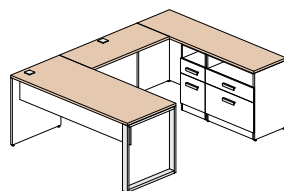

Configuration 13 $1 825