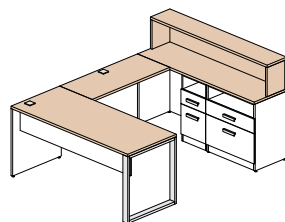

Configuration 14 \$2 092

Configuration 15 \$765

Couleurs disponibles

Tout le bâti du mobilier est blanc polaire (W) et les items suivants peuvent être d'une des 5 couleurs suivantes: toutes les surfaces, les huches déposées et façades du module de surface.