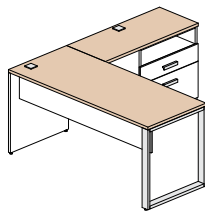

Configuration 2 $1 168