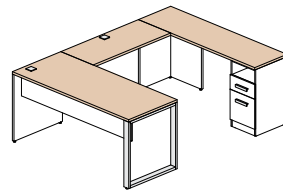

Configuration 3 $1 315