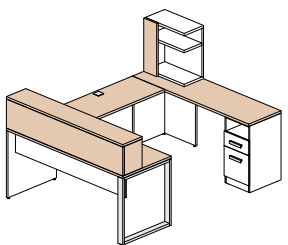

Configuration 11 $1 876