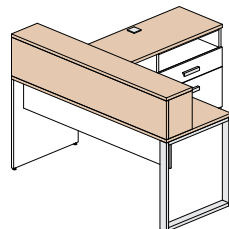

Configuration 6 $1 435