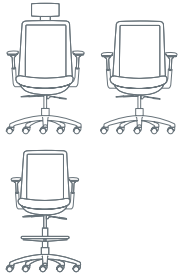

*L'art de concevoir, de fabriquer,
de conseiller, d'aménager et de servir
- distingue la manière Artopex.*