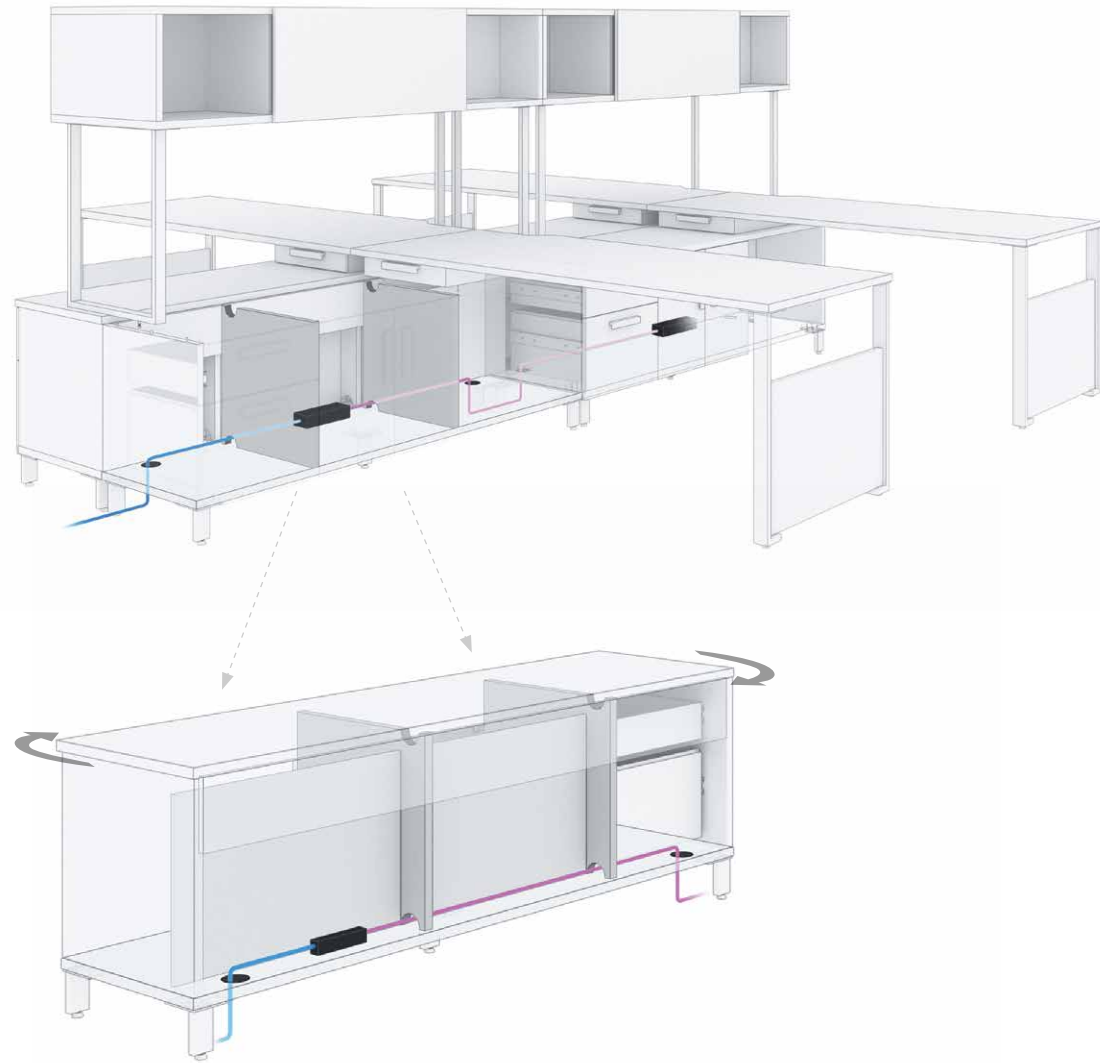

## WELL-THOUGHT-OUT ELECTRICAL DESIGN ÉLECTRICITÉ RÉFLÉCHIE

Level furniture is well-thought-out for efficient, smart and seamless management of all the wiring necessary for your different workstations. | *Le mobilier Level est réfléchi pour une gestion efficace, intelligente et non visible de tous les câblages nécessaires à vos différents postes de travail.*