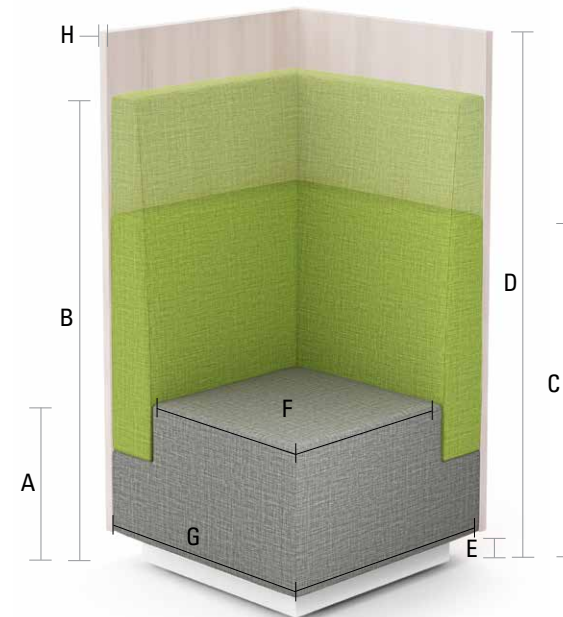

Privacy | Intimité

Whether or not you use privacy panels, the Sit collection can create a spectrum of intimate and public spaces. | *Que ce soit avec ou sans panneaux d'intimités, la collection Sit est conçue de façon à créer des aménagements aux degrés d'intimité variés.*

SIT-C002

Configuration SIT-C002

Sit furniture displayed in Driftwood and Polar White with Momentum upholstery, Oath, Nectar, and J.Ennis upholstery, Turner, White, and Polar White kickplate. | *Mobilier Sit illustré en Bois de rive et Blanc polaire avec tissu Momentum, Oath, Nectar et vinyle J.Ennis, Turner, White, et avec coup-de-pied Blanc polaire.*

SIT-C003

Configuration SIT-C003

Sit furniture displayed with Momentum upholstery, Cover Cloth, Hickory and Zest, and Polar White kickplate. Orford tables displayed in Polar White and Chrome finish. | *Mobilier Sit illustré avec tissus Momentum, Cover Cloth, Graphite et Zest, et coup-de-pied Blanc polaire. Tables Orford illustrées en Blanc polaire et piètement Chrome.*

Bench Banc	Backs Dossiers	Privacy panels Panneaux d'intimité	Kickplate Coup-de-pied
A. 18"	B. 48"	D. 54"	E. 3½"
F. 20"	C. 36"	H. 1"	
G. 26¼"			

Personalize with | Personnaliser avec les

- 5 colors of kickplate | 5 couleurs de coup-de-pied
- 2 backrest heights | 2 hauteurs de dossier
- Laminate or fabric privacy panel
Panneaux d'intimité finis en mélamine ou en tissu
- Number and position of the power
Nombre et position des boîtes