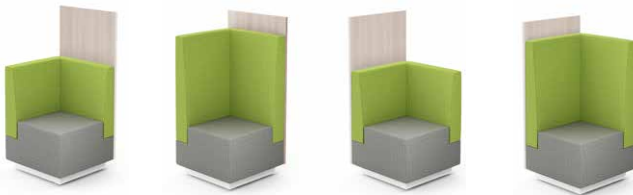

Bench Banc	Backs Dossiers	Privacy panels Panneaux d'intimité	Kickplate Coup-de-pied
A. 18"	B. 48"	D. 54"	E. 3½"
F. 20"	C. 36"	H. 1"	
G. 26¼"			

Personalize with | Personnaliser avec les

- 5 colors of kickplate | 5 couleurs de coup-de-pied
- 2 backrest heights | 2 hauteurs de dossier
- Laminate or fabric privacy panel
Panneaux d'intimité finis en mélamine ou en tissu
- Number and position of the power
Nombre et position des boîtes

Kickplate colors | Couleurs de coup-de-pied

	Polar White Blanc polaire
	Mink Grey Gris vison
	Misty
	Slate Ardoise
	Jet Black Noir intense

B BM BH

Bench | *Banc*

CBM CBH

Corner bench | *Banc d'angle*

B P BM P
B FP BM FP

Bench with privacy panel | *Banc avec panneau d'intimité*

CBM P CBH P
CBM FP CBH FP

Corner bench with privacy panels
Banc d'angle avec panneau d'intimité

CBMR P CBHR P
CBMR FP CBHR FP

Corner bench with privacy panel | *Banc d'angle avec panneau d'intimité*