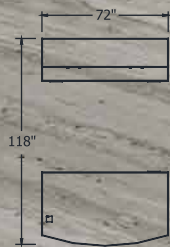

Configuration ma-c005

Furniture displayed in Brown Cherry, Satin Nickel H052 handles. Tackboard, Cyrus and Magog chairs in Momentum upholstery, Infinity Dove. Desk with convex surface | Mobilier illustré en Cerisier brun, poignées H052 Nickel satiné. Babillard, chaises Cyrus et Magog illustrés en tissu Momentum, Infinity Dove. Bureau avec surface convexe.