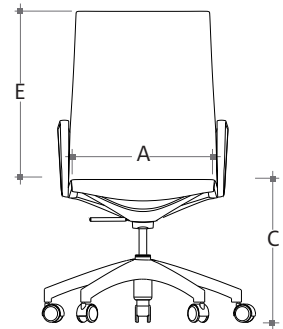

AIRES D'ATTENTE ET
DE RENCONTRE

Maglia

SPÉCIFICATIONS TECHNIQUES

- 6 modèles selon les configurations suivantes :
 - 3 avec une structure en polypropylène noir offrant 2 hauteurs de dossier, dont une disponible en version laboratoire avec appuie-pieds
 - 3 avec une structure en aluminium poli offrant 2 hauteurs de dossier, dont une disponible en version laboratoire avec appuie-pieds
- Accoudoirs fixes intégrés à la structure
- Assise et dossier faits de maille continue en élastomère, nylon et polyester, disponible en 9 couleurs (noir, anthracite, gris, blanc, bleu, orange, rouge, jaune, vert)
- Mécanisme à basculement avec blocage, en aluminium noir ou poli offrant une plage étendue de réglage de la hauteur d'assise
- Piétement étoile fait de résine de nylon noir ou d'aluminium poli, avec roulettes munies de capuchon protégeant de la poussière

MAP2
A : 19 1/4"
C : 18 - 23 1/2"
E : 17 1/2"

MAA2
A : 19 1/4"
C : 18 - 23 1/2"
E : 17 1/2"

MAP3
A : 19"
C : 18 - 23 1/2"
E : 23"

MAA3
A : 19"
C : 18 - 23 1/2"
E : 23"

MAP2S
A : 19 1/4"
C : 24 - 34 1/2"
E : 17 1/2"

MAA2S
A : 19"
C : 24 - 34 1/2"
E : 17 1/2"

COULEURS DE MAILLE

Noire - MN

Anthracite - MA

Grise - MG

Blanche - MW

Bleue - MB

Orange - MO