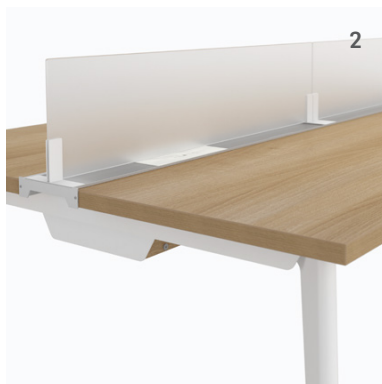

Un environnement C.I.T.É. percutant avec tous les accessoires dont on peut rêver. Présenté en finis Noyer Toscane et Neige avec écrans séparateurs à panneaux translucides de couleur Sky. Chaises IO de United Chair.

INTERACTIO