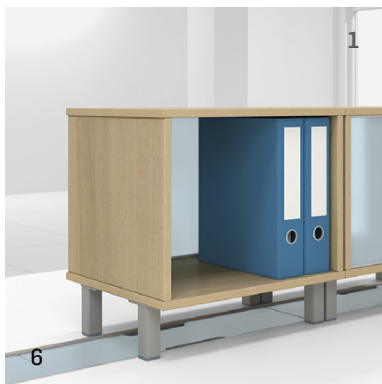

Un environnement C.I.T.É. percutant avec tous les accessoires dont on peut rêver. Présenté en finis Noyer Toscane et Neige avec écrans séparateurs à panneaux translucides de couleur Sky. Chaises IO de United Chair.

INTERACTIO