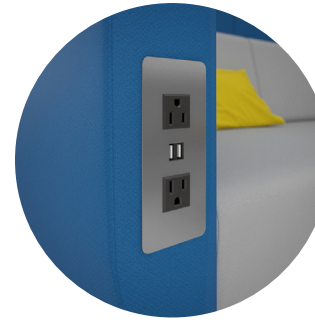

SALON PRIVÉ

Prestige et modernité s'ajoutent aux choix illimités d'agencements de la collection. Avec TAG, les réunions d'affaires gardent leur efficacité mais deviennent aussi des rendez-vous agréables.

THE PRIVATE LOUNGE

Create a prestigious and contemporary environment with the unlimited capabilities provided by TAG. With TAG, business meetings become pleasant whilst remaining effective.