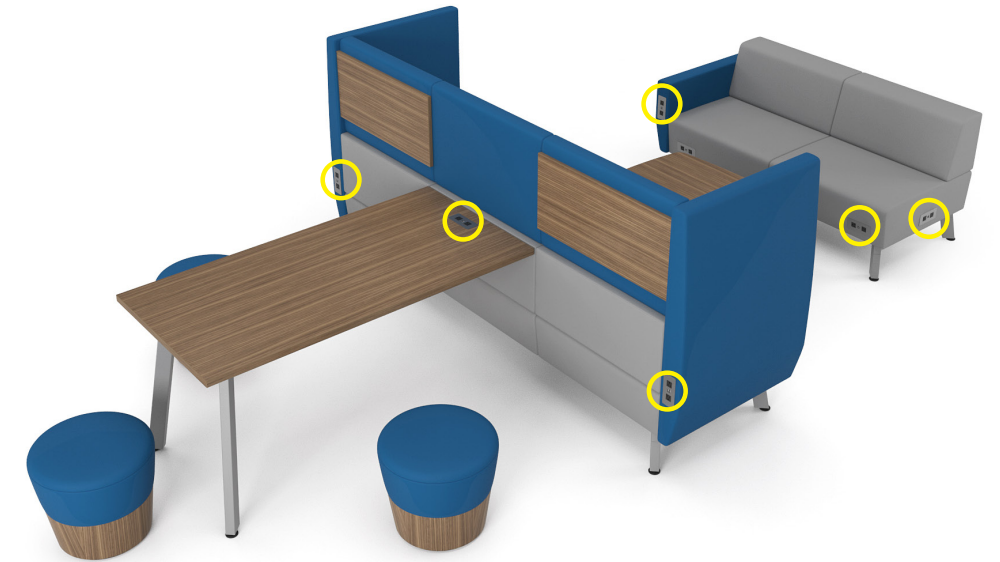

THE PRIVATE LOUNGE

Create a prestigious and contemporary environment with the unlimited capabilities provided by TAG. With TAG, business meetings become pleasant whilst remaining effective.

ACCÈS ÉLECTRIQUE ET DATA

Prises de courant et data facilement accessibles.

ACCESS TO POWER AND DATA

Easy access to power and data modules.

LA GAMME

TAG Seating se décline en 3 versions:

- Le modulaire et ses configurations illimitées
- Les fauteuils 1, 2, ou 3 places
- Les banquettes 1, 2 ou 3 places et le pouf POP!

Toutes ces versions peuvent se composer différemment grâce à plusieurs hauteurs d'écrans ou de bras, des profondeurs et des largeurs multiples pour les sièges, des pattes en bois ou en métal.

Le système TAG Seating et les meubles Office 5 partagent le même piètement et sont entièrement compatibles. Les rangements ou surfaces de travail viennent s'agencer à vos ensembles TAG.

Each version can be composed differently by playing with different partition and arm heights, seat depth and width and wooden or metal legs.

The TAG Seating system has the same base as the Office 5 collection and is entirely compatible with Office 5 casegoods. Storage and worksurfaces can be assembled to a TAG set-up.