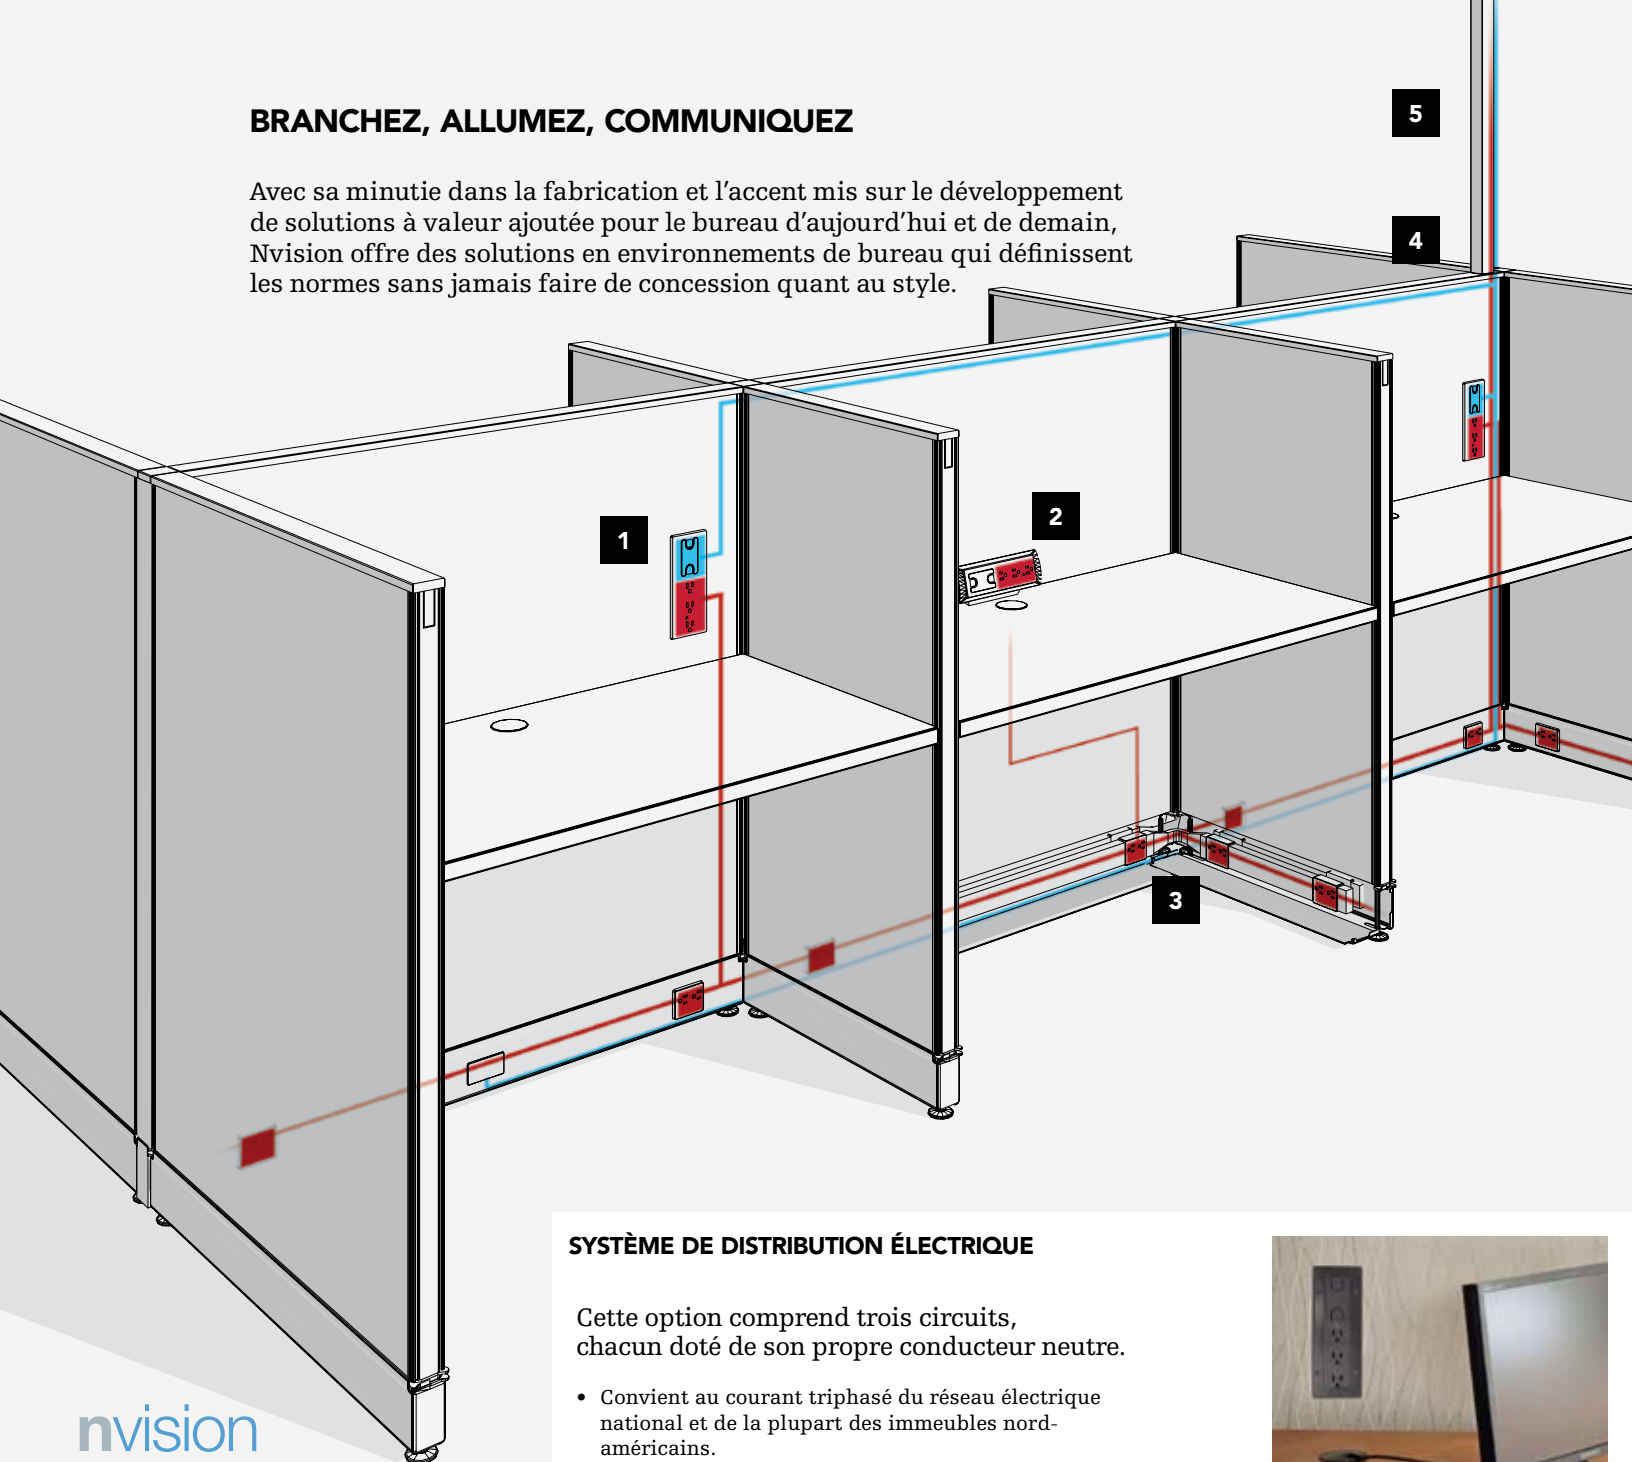

BRANCHEZ, ALLUMEZ, COMMUNIQUEZ

Avec sa minutie dans la fabrication et l'accent mis sur le développement de solutions à valeur ajoutée pour le bureau d'aujourd'hui et de demain, Nvision offre des solutions en environnements de bureau qui définissent les normes sans jamais faire de concession quant au style.

nvision

SYSTÈME DE DISTRIBUTION ÉLECTRIQUE

Cette option comprend trois circuits, chacun doté de son propre conducteur neutre.

- Convient au courant triphasé du réseau électrique national et de la plupart des immeubles nord-américains.
- Est compatible avec les configurations électriques suivantes :
  - courant triphasé (208 Y/120 V);
  - service monophasé trois fils (120/240 V);
  - courant monophasé (120 V).
- Offre la plus grande adaptabilité aux besoins spéciaux, comme :
  - modules d'alimentation multiples;
  - contrôle de l'énergie;
  - isolation de la charge électrique harmonique élevée.
- Offre des réceptacles programmables brevetés munis de modules accessibles sur place.
- Offre des réceptacles pour les configurations avec mise à la terre commune ou isolée.
- Toutes les composantes électriques de Nvision ont une certification UL pour l'utilisation au Canada (UL 1286 meubles de bureau).