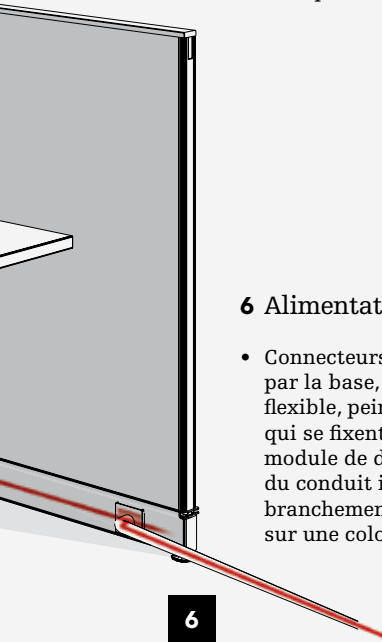

2 Réceptacles pour branchements au niveau de la surface de travail

- Se fixent au dos des surfaces lors de l'installation, sans besoin de percer des trous.