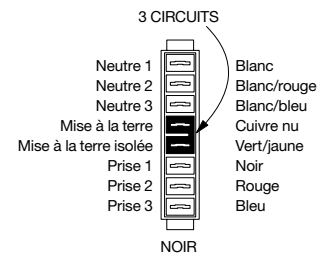

- Tous les câbles sont des conducteurs en cuivre no 12.

6 Alimentation par la base

- Connecteurs pour l'alimentation par la base, avec conduit métallique flexible, peint et huit (8) conducteurs, qui se fixent à un réceptacle du module de distribution électrique du conduit inférieur pour les branchements au niveau du plancher, sur une colonne ou un mur.