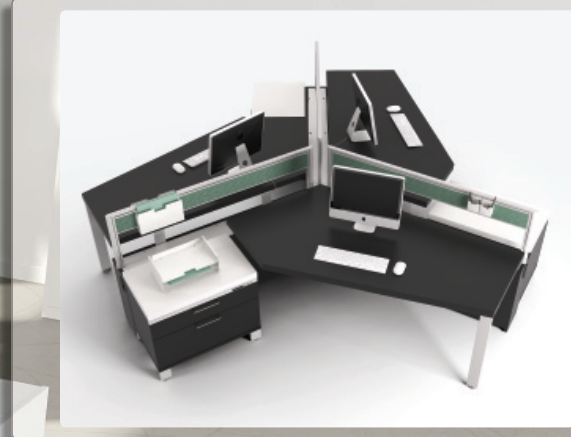

Couvercle pivotant à double accès pour le câblage électrique