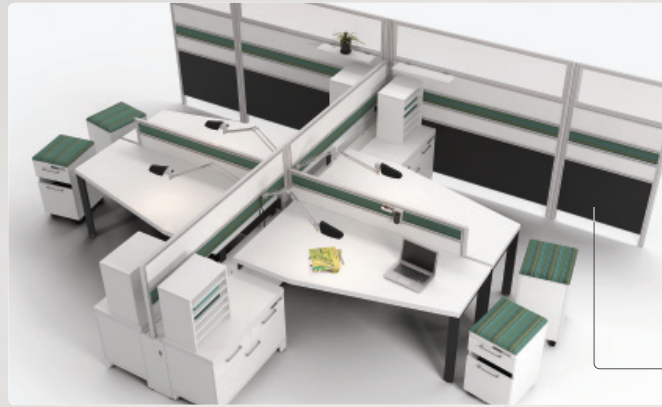

De même que l'air coexiste en harmonie avec la terre, le feu et l'eau, de même la collection Air est parfaitement compatible avec les éléments des autres systèmes d'Artopex tels que les écrans des systèmes Uni-T et Take-Off.

Les unités électriques ont été conçues pour intégrer des écrans intimité compatibles Nano. Ces écrans, qui peuvent servir de babillards ou de supports pour accessoires, procurent un environnement aux degrés d'intimité variés (hauteur totale à 42" ou 50") tout en offrant des finis qui séduisent !

Écrans Nano

RANGEMENTS PRATIQUES
Bac à recyclage, rangement multifonctions, espaces ouverts ou fermés ... tout y est !