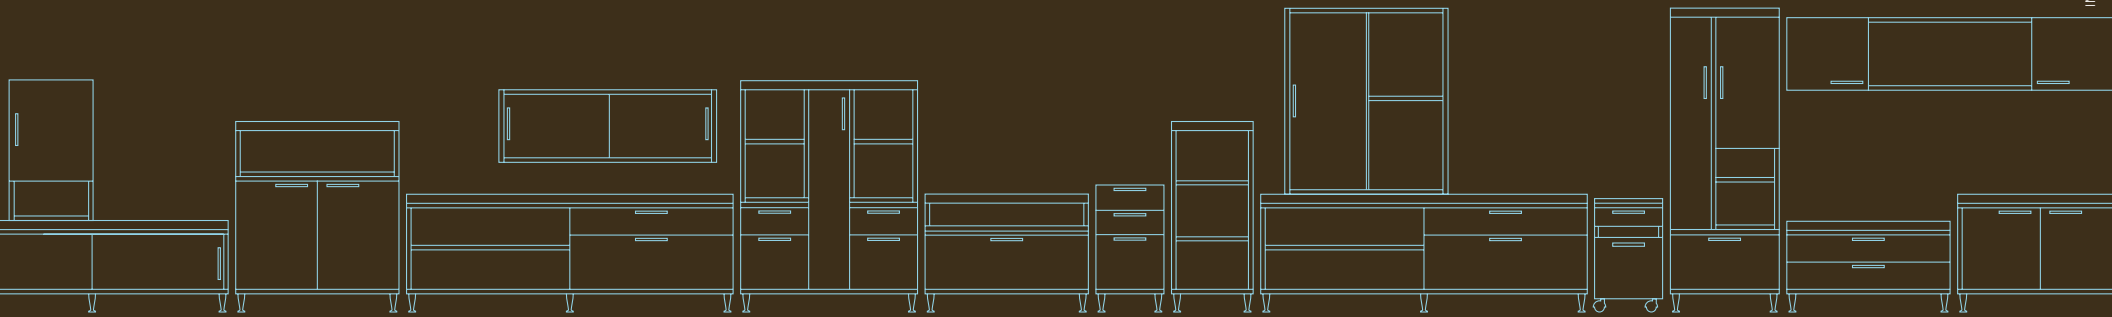

artopex®

l'art et la manière

Siège social
800, rue Vadnais
Granby (Québec) J2J 1A7
CANADA

Téléphone : (450) 378-0189
1 800 363-3040
Télécopieur : (450) 378-9712
artopex.com

Sources Mixtes
Produit issu de forêts bien gérées,
de sources maîtrisées et de bois
ou fibres recyclées
www.fsc.org
© 1996 Forest Stewardship Council