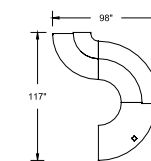

*Chaises Cyrus illustrées en vinyle J.Ennis, Turner, White.*

SPH-C02

SPH-C03

SPH-C04

SPH-C05

SPH-C01

This collection features straight returns, curved counters, and a panoramic view. *! Les nombreux modules incluent des retours droits, des comptoirs courbés ainsi que des comptoirs bas accessibles pour les personnes présentant un handicap.*