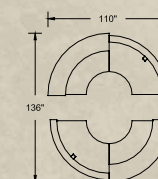

*Chaises Cyrus illustrées en vinyle J.Ennis, Turner, White.*

SPH-C02

SPH-C03

SPH-C04

SPH-C05

SPH-C01

This collection features straight returns, curved counters, and a panoramic view. *! Les nombreux modules incluent des retours droits, des comptoirs courbés ainsi que des comptoirs bas accessibles pour les personnes présentant un handicap.*