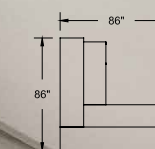

Configuration MBRACE-C02

M-Brace furniture displayed in Brown Cherry and Polar White, Chrome H052 handles, White acrylic panel. Magog and Cyrus furniture displayed with Momentum upholstery, Vox, Limelight. Orford table displayed in Polar White.

Mobilier M-Brace illustré en Cerisier brun et Blanc polaire, poignées H052 Chrome, panneau d'acrylique Blanc. Mobilier Magog et Cyrus illustré en tissu Momentum, Vox, Limelight. Table Orford illustrée en Blanc polaire.