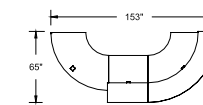

*Chaises Cyrus illustrées en vinyle J.Ennis, Turner, White.*

SPH-C02

SPH-C03

SPH-C04

SPH-C05

SPH-C01

This collection features straight returns, curved counters, and a panoramic view. *! Les nombreux modules incluent des retours droits, des comptoirs courbés ainsi que des comptoirs bas accessibles pour les personnes présentant un handicap.*