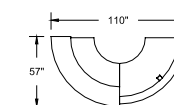

*Chaises Cyrus illustrées en vinyle J.Ennis, Turner, White.*

SPH-C02

SPH-C03

SPH-C04

SPH-C05

SPH-C01

This collection features straight returns, curved counters, and a panoramic view. *! Les nombreux modules incluent des retours droits, des comptoirs courbés ainsi que des comptoirs bas accessibles pour les personnes présentant un handicap.*