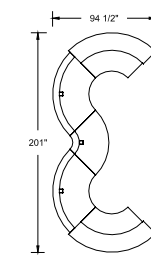

*Chaises Cyrus illustrées en vinyle J.Ennis, Turner, White.*

SPH-C02

SPH-C03

SPH-C04

SPH-C05

SPH-C01

This collection features straight returns, curved counters, and a panoramic view. *! Les nombreux modules incluent des retours droits, des comptoirs courbés ainsi que des comptoirs bas accessibles pour les personnes présentant un handicap.*